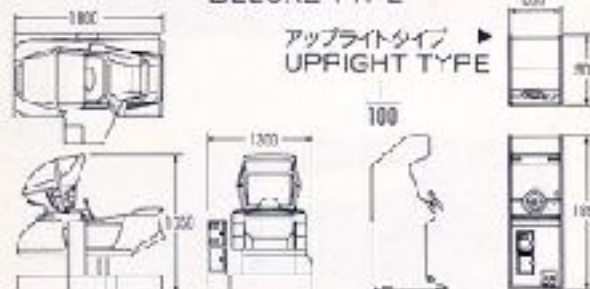

◀デラックスタイプ DELUXE TYPE

50-0026

●ここに記述されていない商品の内容は、予告なく変更される場合があります。© SEGA 1991

SEGA 株式会社 セガ・エンタープライゼス

SEGA Enterprises, Ltd.
2-12, Honcho, Nishi-ku, Osaka, Tokyo 144, Japan
Tel: (03) 2343-7433 Fax: (03) 2343-9591
Tel: (02) 267-5845 FAX: 5845-1941

SEGA Europe Ltd.
Unit 6, Churchill Court, 50 Station Road,
North Harrow, Middlesex, HA2 7SA, England
Tel: 81-863-7737 Tel: 893501 SEGAUK 5
Fax: 81-863-9354

SEGA Enterprises, Inc. (U.S.A.)
2149 Paagon Dr., P.O. Box 60050, San Jose, CA 95161-0550
U.S.A., Tel: (408) 435-0603 Fax: (408) 435-0294

本社 東京都大田区羽田1-2-12 電話03(3743)7432(国内総機事務本部)
電話03(3743)7438(海外販売本部)
電話03(3743)7433(A.M. 営業本部)
電話03(3743)7528(総機レジャー開発本部)
札幌支店 札幌市豊平区豊平五条3-2-24 電話011(841)8248(代) (祝)
関西支店 大阪府豊中市豊田町東2-5-3 電話 06(234)5333(代) (祝)
博多支店 福岡県福岡市中央区本町2-5-15 電話092(822)4715(代) (祝)
Design and specifications subject to change without notice.

DISTRIBUTED BY :