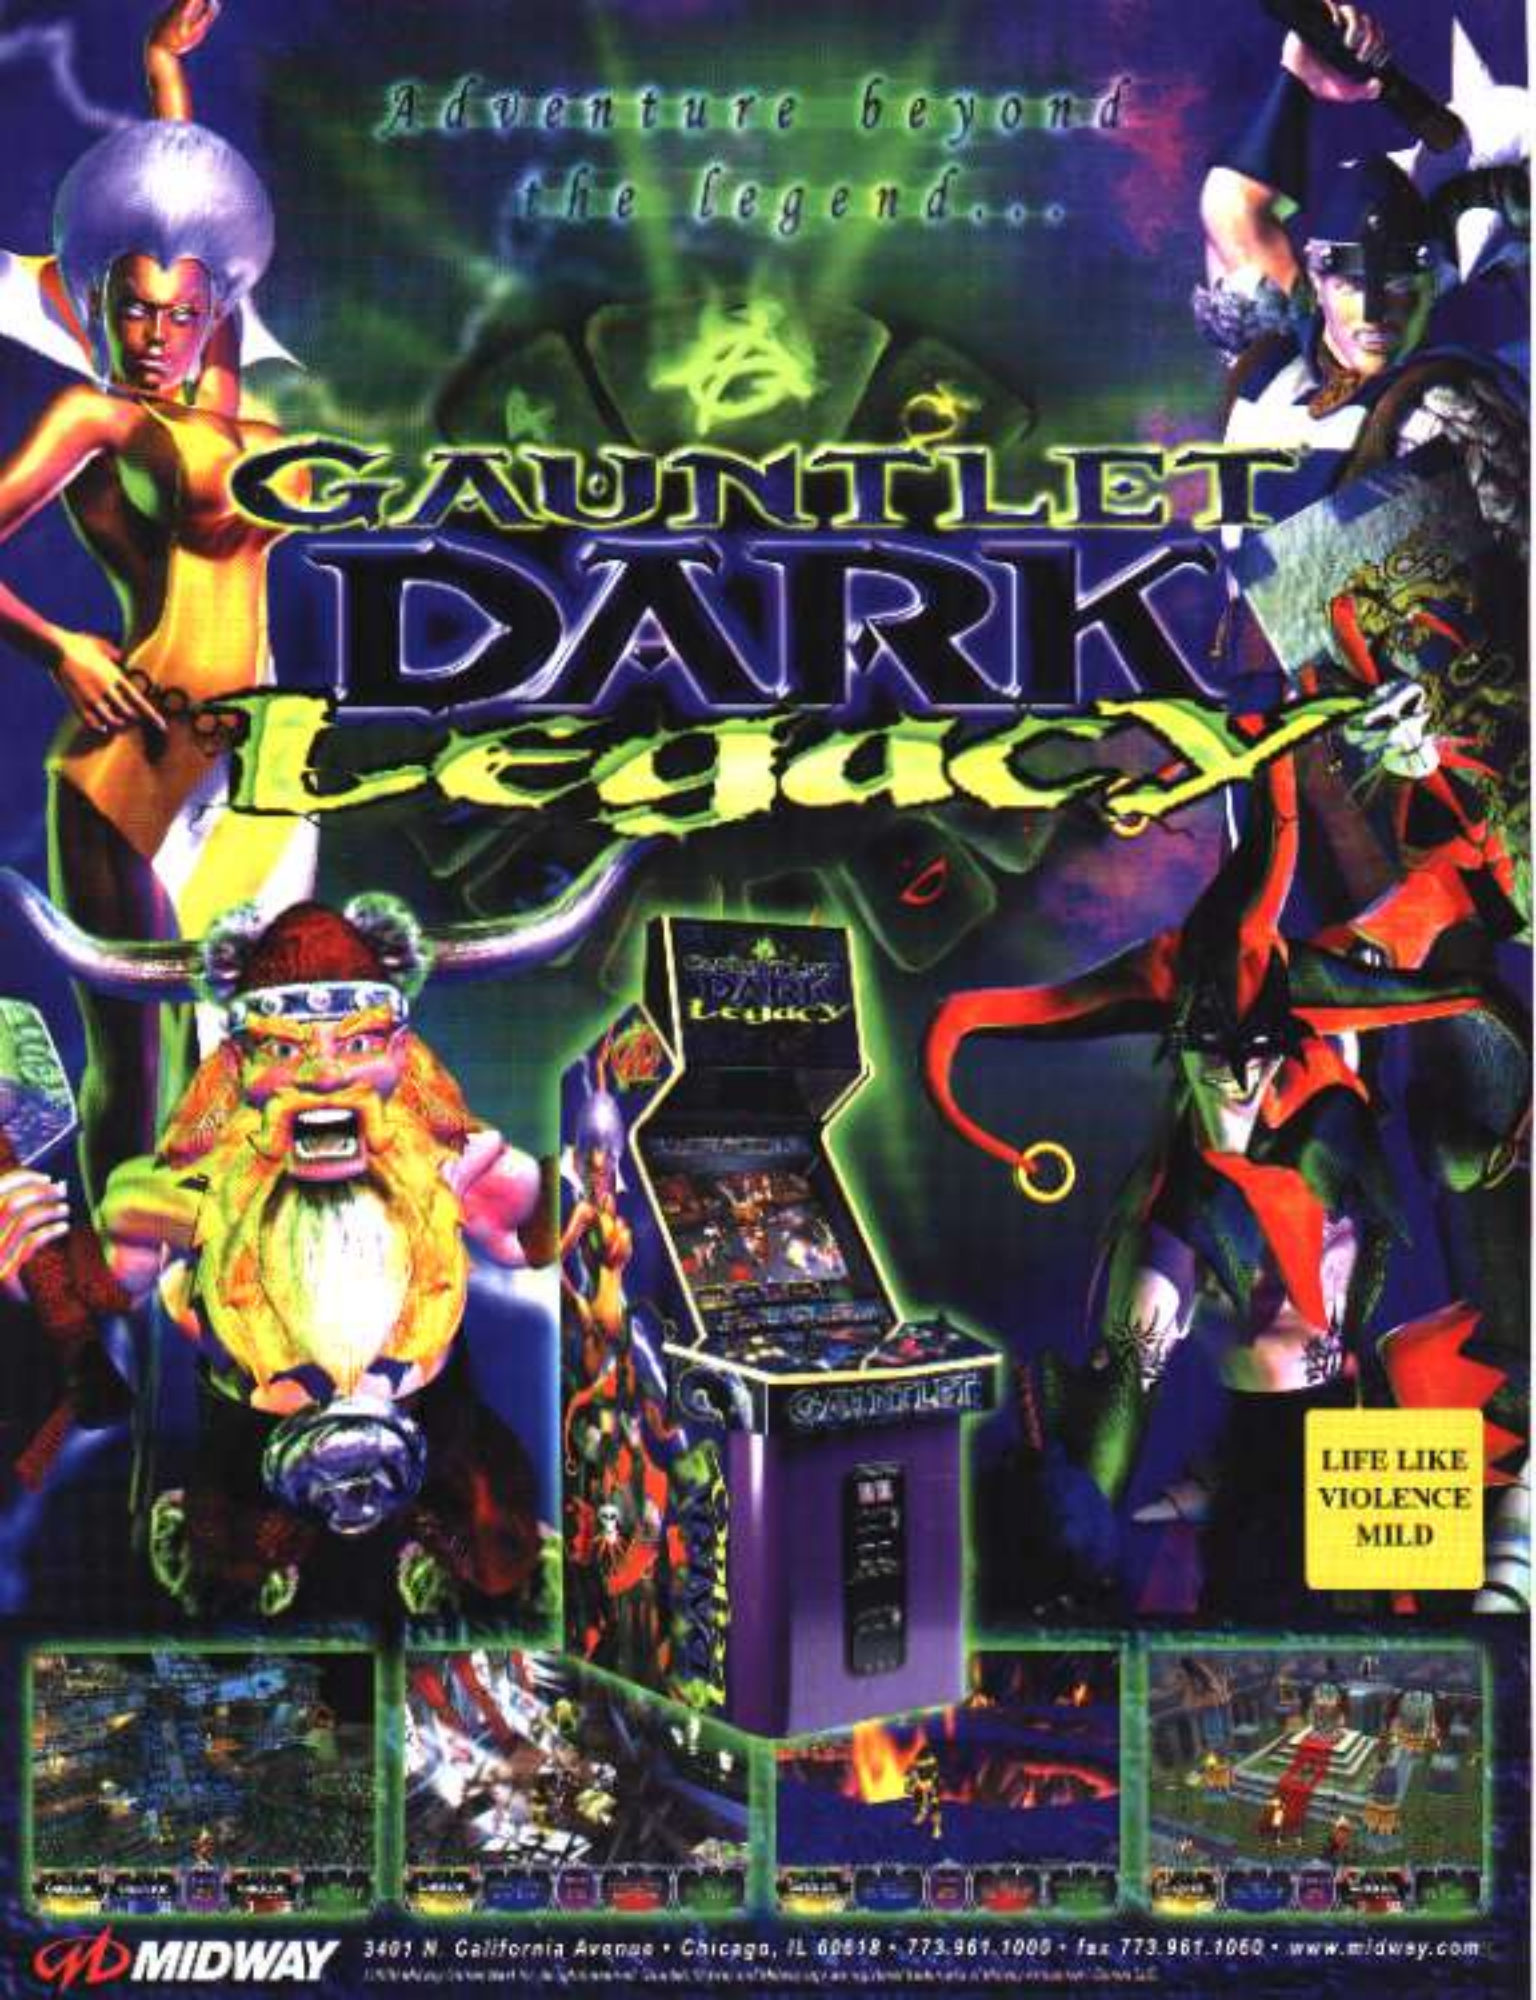

Adventure beyond
the legend...

GAUNTLET DARK Legacy

LIFE LIKE
VIOLENCE
MILD

MIDWAY

3401 N. California Avenue • Chicago, IL 60618 • 773.961.1000 • fax 773.961.1060 • www.midway.com